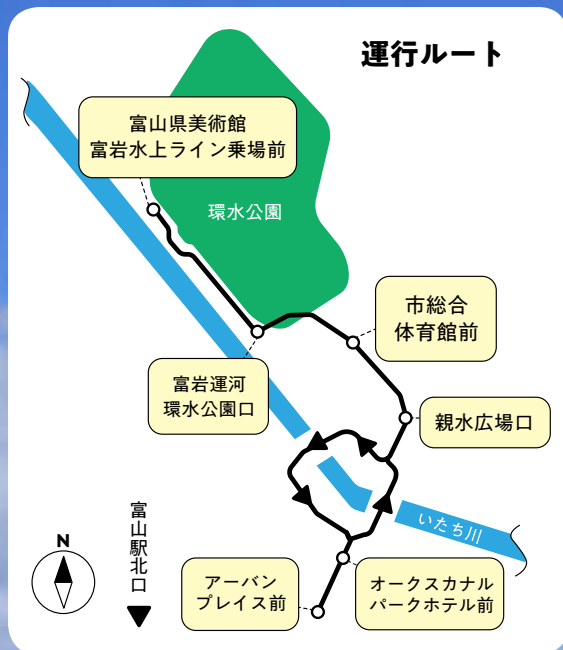

広報

とやま

11.20

2022
令和4年
No.423

富山駅北エリアを走る、
環境にやさしいモビリティ(移動手段)。

グリーンスローモビリティ フルバス Boule BaaS

12月25日(日)までの(土)(日)(祝)
10:00~16:00の間
40分間隔で運行中!

料金
無料

寒い冬でも
快適に移動しましょう♪

詳細は、市ホームページ「グリーンスローモビリティ」で検索。